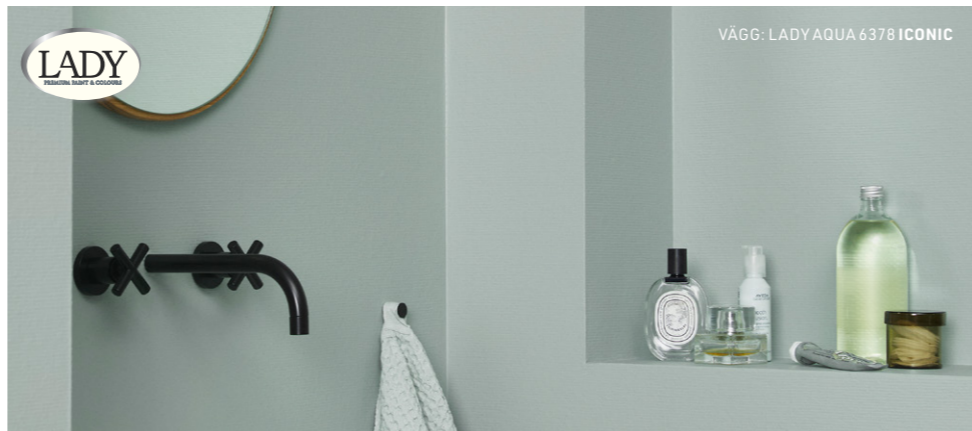

VÄGG: LADY PURE COLOR 0394 VARMGRÅ

VÄGG: LADY AQUA 6378 ICONIC